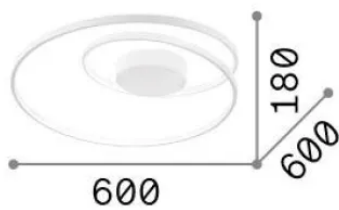

Informations générales

Intérieur - Plafonniers

Ean	8021696342337
Article	OZ PL D060 ON-OFF OTTONE 4000K
Installation	Plafonniers
Garantie	5 years
Poids brut	3.19 kg
Le volume	0.037733 m ³

Info technique

Poids net	1.5 kg
Classe d'isolation	II
Indice de protection	IP20
Conformité	-
Température de fonctionnement	-
Dimmer	Non-dimmable
Puissance de sortie	220-240 V AC
Source de courant	-

Informations sur la source

Source intégrée	-
Source remplaçable	No
la puissance	47 W
Émissions	-
Consommation maximale	-
Caractéristiques LED	LED SMD
CCT LED	4000 K
Durée LED (t. 25°C)	30 h
CRI	> 90
SDCM	3
Angle de faisceau lumineux	-
Flux du faisceau lumineux	5500 lm
Flux lumineux utile	-