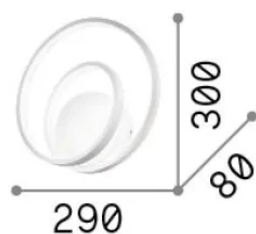

Informations sur la source

Source intégrée	-
Source remplaçable	No
la puissance	26 W
Émissions	-
Consommation maximale	-
Caractéristiques LED	LED SMD
CCT LED	3000 K
Durée LED (t. 25°C)	30 h
CRI	> 90
SDCM	3
Angle de faisceau lumineux	-
Flux du faisceau lumineux	2500 lm
Flux lumineux utile	-