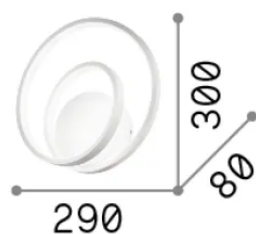

Informations générales

Intérieur - Appliques

Ean	8021696304502
Article	OZ AP DALI OTTONE 3000K
Installation	Appliques
Garantie	5 years
Poids brut	1.22 kg
Le volume	0.008712 m ³

Info technique

Poids net	0.8 kg
Classe d'isolation	II
Indice de protection	IP20
Conformité	-
Température de fonctionnement	-
Dimmer	1
Puissance de sortie	220-240 V AC
Source de courant	-

Informations sur la source

Source intégrée	-
Source remplaçable	No
la puissance	28 W
Émissions	-
Consommation maximale	-
Caractéristiques LED	LED SMD
CCT LED	3000 K
Durée LED (t. 25°C)	30 h
CRI	> 90
SDCM	3
Angle de faisceau lumineux	-
Flux du faisceau lumineux	2500 lm
Flux lumineux utile	-