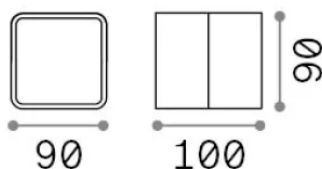

Informations sur la source

Source intégrée	Integrated LED module
Source remplaçable	No
la puissance	7 W
Émissions	Direct
Consommation maximale	max 7 W
Caractéristiques LED	LED COB BRIDGELUX
CCT LED	4000 K
Durée LED (t. 25°C)	20000 h
CRI	> 90
SDCM	3
Angle de faisceau lumineux	108°
Flux du faisceau lumineux	610 lm
Flux lumineux utile	540 lm
Risque photobiologique	1