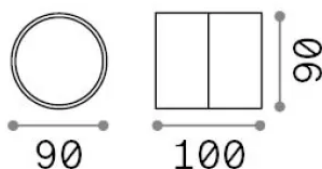

Informations générales

Extérieur - Appliques

Ean	8021696285498
Article	OMEGA AP ROUND COFFEE 4000K
Installation	Appliques
Garantie	5 years
Poids brut	0.55 kg
Le volume	0.00115 m ³

Info technique

Poids net	0.5 kg
Classe d'isolation	I
Indice de protection	IP54
Conformité	-
Température de fonctionnement	-
Dimmer	Non-dimmable
Puissance de sortie	220-240 V AC
Source de courant	-

Informations sur la source

Source intégrée	-
Source remplaçable	No
la puissance	7 W
Émissions	-
Consommation maximale	-
Caractéristiques LED	LED COB
CCT LED	4000 K
Durée LED (t. 25°C)	25 h
CRI	> 90
SDCM	3
Angle de faisceau lumineux	120°
Flux du faisceau lumineux	610 lm
Flux lumineux utile	-