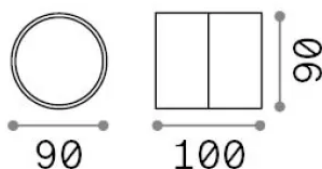

Informations générales

Extérieur - Appliques

Ean	8021696285467
Article	OMEGA AP ROUND ANTRACITE 4000K
Installation	Appliques
Garantie	5 years
Poids brut	0.55 kg
Le volume	0.0011 m ³

Info technique

Poids net	0.5 kg
Classe d'isolation	I
Indice de protection	IP54
Conformité	CE
Température de fonctionnement	-15° ~ +45 °C
Dimmer	Non-dimmable, On-Off
Puissance de sortie	220-240 V AC 50/60 Hz
Source de courant	In-built, included Replaceable (by qualified operators only), electronic

Informations sur la source

Source intégrée	Integrated LED module
Source remplaçable	No
la puissance	7 W
Émissions	Direct
Consommation maximale	max 7 W
Caractéristiques LED	LED COB BRIDGELUX
CCT LED	4000 K
Durée LED (t. 25°C)	20000 h
CRI	> 90
SDCM	3
Angle de faisceau lumineux	108°
Flux du faisceau lumineux	610 lm
Flux lumineux utile	540 lm
Risque photobiologique	1