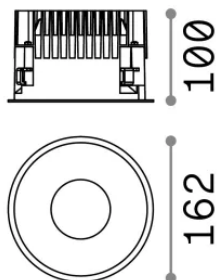

Informations générales

Technique - Lampes à encastrer

Ean	8021696266589
Article	OFF FI 28W 4000K NERO
Installation	Lampes à encastrer
Garantie	5 years
Poids brut	1.13 kg
Le volume	0.004468 m ³

Info technique

Poids net	0.99 kg
Classe d'isolation	II
Indice de protection	IP20
Conformité	-
Température de fonctionnement	-
Dimmer	Non-dimmable
Puissance de sortie	220-240 V AC
Source de courant	-

Informations sur la source