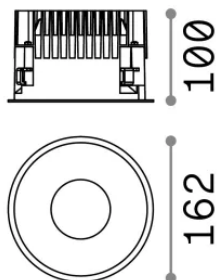

Informations générales

Technique - Lampes à encastrer

Ean	8021696266527
Article	OFF FI 28W 4000K BIANCO
Installation	Lampes à encastrer
Garantie	5 years
Poids brut	1.13 kg
Le volume	0.004389 m ³

Info technique

Poids net	0.99 kg
Classe d'isolation	II
Indice de protection	IP20
Conformité	-
Température de fonctionnement	-
Dimmer	Non-dimmable
Puissance de sortie	220-240 V AC
Source de courant	-

Informations sur la source