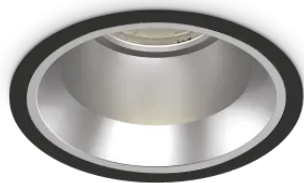

## Technique - Lampes à encastrer

Ean	8021696266572
Article	OFF FI 28W 3000K NERO
Installation	Lampes à encastrer
Garantie	5 years
Poids brut	1.13 kg
Le volume	0.004468 m <sup>3</sup>

## Informations sur la source

Source intégrée	-
Source remplaçable	No
la puissance	28 W
Émissions	-
Consommation maximale	-
Caractéristiques LED	LED COB CITIZEN
CCT LED	3000 K
Durée LED (t. 25°C)	50 h
CRI	> 90
SDCM	3
Angle de faisceau lumineux	60°
UGR Maximum	< 19
Flux du faisceau lumineux	2650 lm
Flux lumineux utile	-