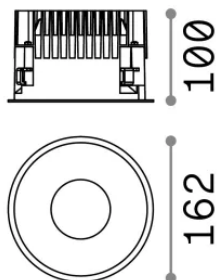

Informations sur la source

Source intégrée	-
Source remplaçable	No
la puissance	28 W
Émissions	-
Consommation maximale	-
Caractéristiques LED	LED COB CITIZEN
CCT LED	3000 K
Durée LED (t. 25°C)	50 h
CRI	> 90
SDCM	3
Angle de faisceau lumineux	60°
UGR Maximum	< 19
Flux du faisceau lumineux	2650 lm
Flux lumineux utile	-