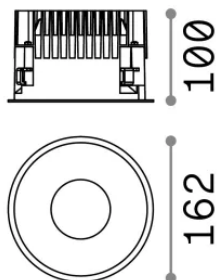

Informations générales

Technique - Lampes à encastrer

Ean	8021696266510
Article	OFF FI 28W 3000K BIANCO
Installation	Lampes à encastrer
Garantie	5 years
Poids brut	1.13 kg
Le volume	0.004589 m ³

Info technique

Poids net	0.99 kg
Classe d'isolation	II
Indice de protection	IP20
Conformité	-
Température de fonctionnement	-
Dimmer	Non-dimmable
Puissance de sortie	220-240 V AC
Source de courant	-

Informations sur la source