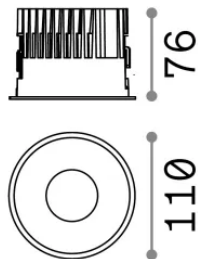

Informations générales

Technique - Lampes à encastrer

Ean	8021696266565
Article	OFF FI 15W 4000K NERO
Installation	Lampes à encastrer
Garantie	5 years
Poids brut	0.57 kg
Le volume	0.002052 m ³

Info technique

Poids net	0.46 kg
Classe d'isolation	II
Indice de protection	IP20
Conformité	-
Température de fonctionnement	-
Dimmer	Non-dimmable
Puissance de sortie	220-240 V AC
Source de courant	-

Informations sur la source