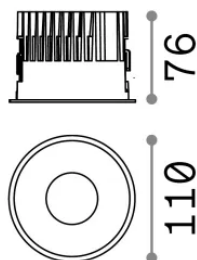

Informations générales

Technique - Lampes à encastrer

Ean	8021696266565
Article	OFF FI 15W 4000K BK
Installation	Lampes à encastrer
Garantie	5 years
Poids brut	0.57 kg
Le volume	0.002052 m ³

Info technique

Poids net	0.46 kg
Classe d'isolation	II
Indice de protection	IP20
Conformité	CE
Température de fonctionnement	0° ~ +40 °C
Dimmer	Non-dimmable, On-Off
Puissance de sortie	220-240 V AC 50/60 Hz
Source de courant	Separate, included Replaceable (by qualified operators only), electronic, tridonic
Indice de protection avant	IP54
Accessoires non inclus	Dimmable driver, Black reflector