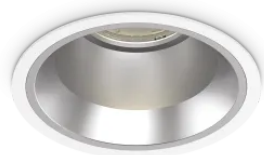

## Technique - Lampes à encastrer

<b>Ean</b>	8021696266503
<b>Article</b>	OFF FI 15W 4000K BIANCO
<b>Installation</b>	Lampes à encastrer
<b>Garantie</b>	5 years
<b>Poids brut</b>	0.57 kg
<b>Le volume</b>	0.002128 m <sup>3</sup>