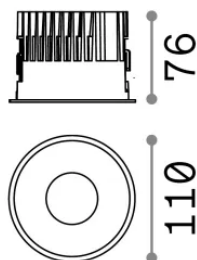

Informations sur la source

Source intégrée	-
Source remplaçable	No
la puissance	15 W
Émissions	-
Consommation maximale	-
Caractéristiques LED	LED COB CITIZEN
CCT LED	4000 K
Durée LED (t. 25°C)	50 h
CRI	> 90
SDCM	3
Angle de faisceau lumineux	50°
UGR Maximum	< 19
Flux du faisceau lumineux	1400 lm
Flux lumineux utile	-