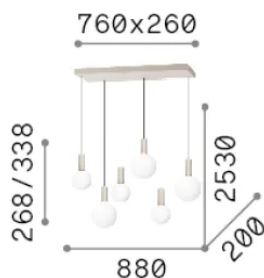

Informations générales

Intérieur - Suspensions

Ean	8021696349220
Article	ODEON SP6 LINEAR
Installation	Suspensions
Garantie	5 years
Poids brut	8.8 kg
Le volume	0.10206 m ³

Info technique

Poids net	6.2 kg
Classe d'isolation	II
Indice de protection	IP20
Conformité	-
Température de fonctionnement	-
Dimmer	Non-dimmable
Puissance de sortie	220-240 V AC
Source de courant	-

Informations sur la source

Source intégrée	-
Source remplaçable	No
la puissance	LED 39 W
Émissions	-
Consommation maximale	-
Caractéristiques LED	LED COB
CCT LED	3000 K
Durée LED (t. 25°C)	50 h
CRI	> 90
SDCM	3
Flux du faisceau lumineux	5500 lm
Ampoule incluse	1
Recommander l'ampoule	LED INTEGRATO 5500Lm 3000K