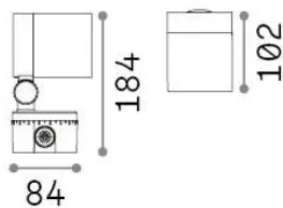

Informations générales

Extérieur - Projecteurs

Ean	8021696325019
Article	O-ZONE PR SMALL
Installation	Projecteurs
Garantie	5 years
Poids brut	1.1 kg
Le volume	0.006032 m ³

Info technique

Poids net	0.8 kg
Classe d'isolation	I
Indice de protection	IP66
Conformité	-
Température de fonctionnement	-
Dimmer	Non-dimmable
Puissance de sortie	220-240 V AC
Source de courant	-