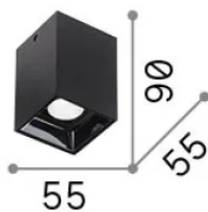

Informations générales

Intérieur - Plafonniers

Ean	8021696206042
Article	NITRO PL D05 SQUARE NERO 3000K
Installation	Plafonniers
Garantie	5 years
Poids brut	0.25 kg
Le volume	0.000903 m ³

Info technique

Poids net	0.23 kg
Classe d'isolation	II
Indice de protection	IP20
Conformité	-
Température de fonctionnement	-
Dimmer	Non-dimmable
Puissance de sortie	220-240 V AC
Source de courant	-

Informations sur la source

Source intégrée	-
Source remplaçable	No
la puissance	LED 10 W
Émissions	-
Consommation maximale	-
Caractéristiques LED	LED COB BRIDGELUX
CCT LED	3000 K
Durée LED (t. 25°C)	50 h
CRI	> 90
SDCM	3
Angle de faisceau lumineux	28°
Flux du faisceau lumineux	1000 lm
Ampoule incluse	1
Recommander l'ampoule	LED INTEGRATO 1000Lm 3000K