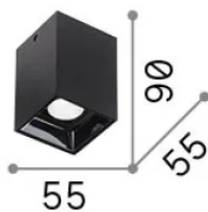

Informations sur la source

Source intégrée	-
Source remplaçable	No
la puissance	LED 10 W
Émissions	-
Consommation maximale	-
Caractéristiques LED	LED COB BRIDGELUX
CCT LED	3000 K
Durée LED (t. 25°C)	50 h
CRI	> 90
SDCM	3
Angle de faisceau lumineux	28°
Flux du faisceau lumineux	1000 lm
Ampoule incluse	1
Recommander l'ampoule	LED INTEGRATO 1000Lm 3000K