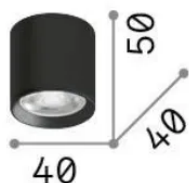

Informations générales

Intérieur - Plafonniers

Ean	8021696342788
Article	NITRO PL D04 ROUND BIANCO 2700K
Installation	Plafonniers
Garantie	5 years
Poids brut	0.08 kg
Le volume	0.000413 m ³

Info technique

Poids net	0.05 kg
Classe d'isolation	I
Indice de protection	IP20
Conformité	CE
Température de fonctionnement	0° ~ +40 °C
Dimmer	1, TRIAC
Puissance de sortie	220-240 V AC 50/60 Hz
Source de courant	Not required

Informations sur la source

Source intégrée	Integrated LED module
Source remplaçable	No
la puissance	LED 4 W
Émissions	Direct
Consommation maximale	max 4 W
Caractéristiques LED	LED DOB
CCT LED	2700 K
Durée LED (t. 25°C)	50000 h
CRI	> 90
SDCM	3
Angle de faisceau lumineux	40°
Flux du faisceau lumineux	310 lm
Flux lumineux utile	230 lm
Risque photobiologique	1
Ampoule incluse	1
Recommander l'ampoule	LED INTEGRATO 310Lm 2700K