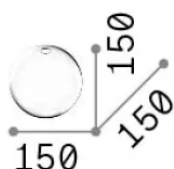

Informations générales

Intérieur -

Ean	8021696327457
Article	MAPA VETRO D15 FUME'
Installation	
Garantie	5 years
Poids brut	0.7 kg
Le volume	0.0084 m ³

Info technique

Poids net	0.25 kg
Classe d'isolation	0
Indice de protection	-
Conformité	CE
Température de fonctionnement	-
Dimmer	Non-dimmable
Type d'accessoire	Required
Puissance de sortie	-
Source de courant	-