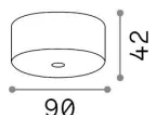

Informations générales

Intérieur -

Ean	8021696368870
Article	MAPA ROSONE SP1 G4 NERO
Installation	
Garantie	5 years
Poids brut	0.29 kg
Le volume	-

Info technique

Poids net	0.25 kg
Classe d'isolation	0
Indice de protection	-
Conformité	CE
Température de fonctionnement	-
Dimmer	Non-dimmable, On-Off
Type d'accessoire	Required
Puissance de sortie	220-240 V AC 50/60 Hz
Source de courant	In-built, included electronic
Accessoires non inclus	Mapa Pendel G4