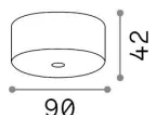

Informations générales

Intérieur -

Ean	8021696368948
Article	MAPA ROSONE LED SP1 BIANCO
Installation	
Garantie	5 years
Poids brut	0.3 kg
Le volume	-

Info technique

Poids net	0.27 kg
Classe d'isolation	0
Indice de protection	-
Conformité	CE
Température de fonctionnement	-
Dimmer	Non-dimmable, On-Off
Type d'accessoire	Required
Puissance de sortie	220-240 V AC 50/60 Hz
Source de courant	In-built, included electronic
Accessoires non inclus	Mapa Pendel LED