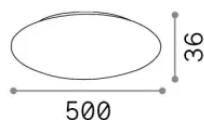

Informations générales

Intérieur -

Ean	8021696371979
Article	MAPA ROSONE LED DROP SP7 BIANCO
Installation	
Garantie	5 years
Poids brut	4.11 kg
Le volume	-

Info technique

Poids net	3.27 kg
Classe d'isolation	0
Indice de protection	-
Conformité	CE
Température de fonctionnement	-
Dimmer	Non-dimmable, On-Off
Type d'accessoire	Required
Puissance de sortie	220-240 V AC 50/60 Hz
Source de courant	In-built, included electronic
Accessoires non inclus	Mapa Pendels LED, Mapa LED dimmable driver

Informations sur la source

Source intégrée	-
Source remplaçable	No
la puissance	0 max0 x 0 W
Émissions	-
Consommation maximale	-
Caractéristiques LED	-
CCT LED	-
Durée LED (t. 25°C)	-
CRI	-
Angle de faisceau lumineux	-
Flux lumineux utile	-