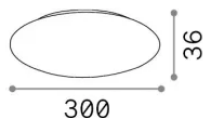

Informations sur la source

Source intégrée	-
Source remplaçable	No
la puissance	0 max0 x 0 W
Émissions	-
Consommation maximale	-
Caractéristiques LED	-
CCT LED	-
Durée LED (t. 25°C)	-
CRI	-
Angle de faisceau lumineux	-
Flux lumineux utile	-