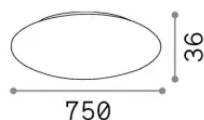

Informations sur la source

Source intégrée	-
Source remplaçable	No
la puissance	0 max0 x 0 W
Émissions	-
Consommation maximale	-
Caractéristiques LED	-
CCT LED	-
Durée LED (t. 25°C)	-
CRI	-
Angle de faisceau lumineux	-
Flux lumineux utile	-