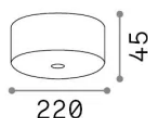

## Intérieur -

<b>Ean</b>	8021696368801
<b>Article</b>	MAPA ROSONE LED CLOUD SP7 NERO
<b>Installation</b>	
<b>Garantie</b>	5 years
<b>Poids brut</b>	1.14 kg
<b>Le volume</b>	0.003174 m <sup>3</sup>