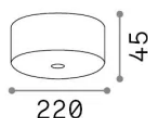

Informations générales

Intérieur -

| | |
|---------------------|----------------------------------|
| Ean | 8021696368788 |
| Article | MAPA ROSONE LED CLOUD SP7 BIANCO |
| Installation | |
| Garantie | 5 years |
| Poids brut | 1.14 kg |
| Le volume | 0.003703 m ³ |