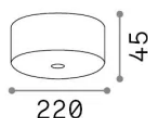

## Intérieur -

<b>Ean</b>	8021696368757
<b>Article</b>	MAPA ROSONE LED CLOUD SP3 NERO
<b>Installation</b>	
<b>Garantie</b>	5 years
<b>Poids brut</b>	1.13 kg
<b>Le volume</b>	0.003291 m <sup>3</sup>