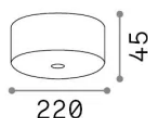

Informations générales

Intérieur -

Ean	8021696368733
Article	MAPA ROSONE LED CLOUD SP3 BIANCO
Installation	
Garantie	5 years
Poids brut	1.13 kg
Le volume	0.003439 m ³

Info technique

Poids net	0.94 kg
Classe d'isolation	0
Indice de protection	-
Conformité	CE
Température de fonctionnement	-
Dimmer	Non-dimmable, On-Off
Type d'accessoire	Required
Puissance de sortie	220-240 V AC 50/60 Hz
Source de courant	In-built, included Replaceable (by qualified operators only), electronic
Accessoires non inclus	Mapa Pendels LED, Mapa LED dimmable driver