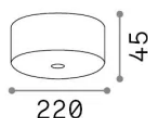

## Intérieur -

<b>Ean</b>	8021696371887
<b>Article</b>	MAPA ROSONE CLOUD SP7 NERO
<b>Installation</b>	
<b>Garantie</b>	5 years
<b>Poids brut</b>	1.15 kg
<b>Le volume</b>	0.003146 m <sup>3</sup>