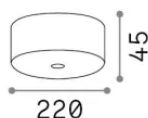

Informations générales

Intérieur -

Ean	8021696371863
Article	MAPA ROSONE CLOUD SP7 BIANCO
Installation	
Garantie	5 years
Poids brut	1.15 kg
Le volume	0.003439 m ³

Info technique

Poids net	0.94 kg
Classe d'isolation	0
Indice de protection	-
Conformité	CE
Température de fonctionnement	-
Dimmer	Non-dimmable
Type d'accessoire	Required
Puissance de sortie	
Source de courant	Not included (Pendel G4 only) / Not required (Pendel G9/E14/E27)
Accessoires non inclus	Mapa Pendants G4/G9/E14/E27 5M, Driver for Mapa Pendants G4