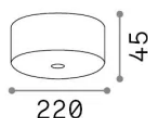

Informations générales

Intérieur -

Ean	8021696371849
Article	MAPA ROSONE CLOUD SP3 NERO
Installation	
Garantie	5 years
Poids brut	1.12 kg
Le volume	0.003439 m ³

Info technique

Poids net	0.93 kg
Classe d'isolation	0
Indice de protection	-
Conformité	CE
Température de fonctionnement	-
Dimmer	Non-dimmable
Type d'accessoire	Required
Puissance de sortie	
Source de courant	Not included (Pendel G4 only) / Not required (Pendel G9/E14/E27)
Accessoires non inclus	Mapa Pendels G4/G9/E14/E27 5M, Driver for Mapa Pendels G4