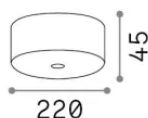

Informations générales

Intérieur -

Ean	8021696371832
Article	MAPA ROSONE CLOUD SP3 BIANCO
Installation	
Garantie	5 years
Poids brut	1.12 kg
Le volume	0.003038 m ³

Info technique

Poids net	0.93 kg
Classe d'isolation	0
Indice de protection	-
Conformité	CE
Température de fonctionnement	-
Dimmer	Non-dimmable
Type d'accessoire	Required
Puissance de sortie	
Source de courant	Not included (Pendel G4 only) / Not required (Pendel G9/E14/E27)
Accessoires non inclus	Mapa Pendels G4/G9/E14/E27 5M, Driver for Mapa Pendels G4