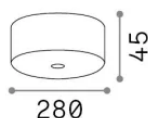

Informations générales

Intérieur -

Ean	8021696371764
Article	MAPA ROSONE CLOUD SP13 BIANCO
Installation	
Garantie	5 years
Poids brut	1.72 kg
Le volume	0.0063 m ³

Info technique

Poids net	1.43 kg
Classe d'isolation	0
Indice de protection	-
Conformité	CE
Température de fonctionnement	-
Dimmer	Non-dimmable
Type d'accessoire	Required
Puissance de sortie	
Source de courant	Not included (Pendel G4 only) / Not required (Pendel G9/E14/E27)
Accessoires non inclus	Mapa Pendants G4/G9/E14/E27 5M, Driver for Mapa Pendants G4