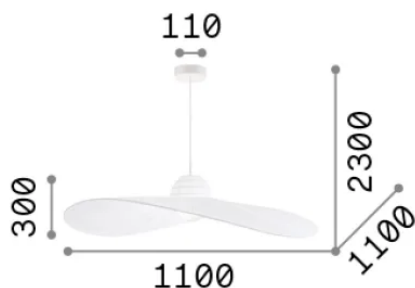

Informations générales

Intérieur - Suspensions

Ean	8021696219875
Article	MADAME SP1 AVORIO
Installation	Suspensions
Garantie	5 years
Poids brut	3.2 kg
Le volume	-

Info technique

Poids net	2.56 kg
Classe d'isolation	II
Indice de protection	IP20
Conformité	CE
Température de fonctionnement	0° ~ +40 °C
Dimmer	Non-dimmable
Puissance de sortie	220-240 V AC
Source de courant	Not required

Informations sur la source

Source intégrée	Light bulb (not included)
Source remplaçable	No
la puissance	E27 max 1 x 60 W
Émissions	Direct
Consommation maximale	-
Recommander l'ampoule	101354 E27 GLOBO D125 08W 3000K CRI80 BIANCO