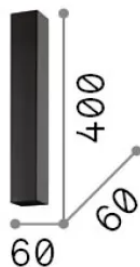

Informations sur la source

Source intégrée	-
Source remplaçable	No
la puissance	GU10 max 1 x 28 W
Émissions	-
Consommation maximale	-
Ampoule incluse	1
Recommander l'ampoule	EAN 8021696123943