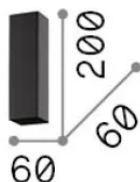

Informations générales

Intérieur - Plafonniers

Ean	8021696233765
Article	LOOK PL1 SQUARE D60 H200 NERO
Installation	Plafonniers
Garantie	5 years
Poids brut	0.8 kg
Le volume	0.001397 m³

Info technique

Poids net	0.6 kg
Classe d'isolation	II
Indice de protection	IP20
Conformité	-
Température de fonctionnement	-
Dimmer	Non-dimmable
Puissance de sortie	220-240 V AC
Source de courant	-

Informations sur la source

Source intégrée	-
Source remplaçable	No
la puissance	GU10 max 1 x 28 W
Émissions	-
Consommation maximale	-
Ampoule incluse	1
Recommander l'ampoule	EAN 8021696123943