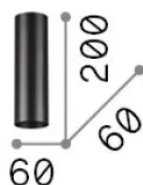

Informations générales

Intérieur - Plafonniers

Ean	8021696233079
Article	LOOK PL1 ROUND D60 H200 BIANCO
Installation	Plafonniers
Garantie	5 years
Poids brut	0.46 kg
Le volume	0.001624 m³

Info technique

Poids net	0.4 kg
Classe d'isolation	II
Indice de protection	IP20
Conformité	-
Température de fonctionnement	-
Dimmer	Non-dimmable
Puissance de sortie	220-240 V AC
Source de courant	-

Informations sur la source

Source intégrée	-
Source remplaçable	No
la puissance	GU10 max1 x 28 W
Émissions	-
Consommation maximale	-
Caractéristiques LED	-
CCT LED	-
Durée LED (t. 25°C)	-
CRI	-
Angle de faisceau lumineux	-
Flux lumineux utile	-