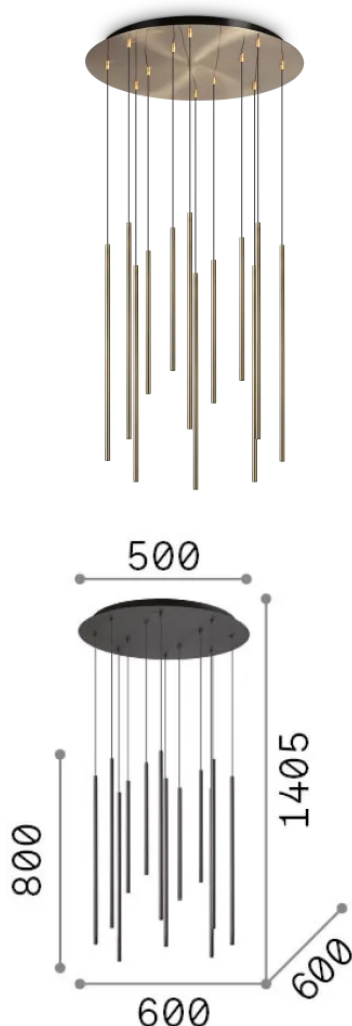

## Intérieur - Suspensions

Ean	8021696263663
Article	LOOK LED SP12 ROUND DROP D16 ON-OFF OT 3000K
Installation	Suspensions
Garantie	5 years
Poids brut	10.4 kg
Le volume	0.059771 m <sup>3</sup>

## Informations sur la source

Source intégrée	-
Source remplaçable	No
la puissance	LED 19 W
Émissions	-
Consommation maximale	-
Caractéristiques LED	LED SMD
CCT LED	3000 K
Durée LED (t. 25°C)	20 h
CRI	> 90
SDCM	3
Angle de faisceau lumineux	45°
Flux du faisceau lumineux	1850 lm
Ampoule incluse	1
Recommander l'ampoule	LED INTEGRATO 1850Lm 3000K