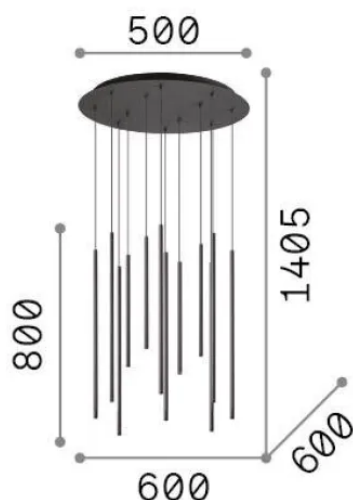

Informations générales

Intérieur - Suspensions

Ean	8021696341101
Article	LOOK LED SP12 ROUND DROP D16 ON-OFF OT 2700K
Installation	Suspensions
Garantie	5 years
Poids brut	10.4 kg
Le volume	0.059771 m ³

Info technique

Poids net	8.6 kg
Classe d'isolation	I
Indice de protection	IP20
Conformité	-
Température de fonctionnement	-
Dimmer	Non-dimmable
Puissance de sortie	220-240 V AC
Source de courant	-

Informations sur la source

Source intégrée	-
Source remplaçable	No
la puissance	LED 19 W
Émissions	-
Consommation maximale	-
Caractéristiques LED	LED SMD
CCT LED	2700 K
Durée LED (t. 25°C)	20 h
CRI	> 90
SDCM	3
Angle de faisceau lumineux	45°
Flux du faisceau lumineux	1750 lm
Ampoule incluse	1
Recommander l'ampoule	LED INTEGRATO 1750Lm 2700K