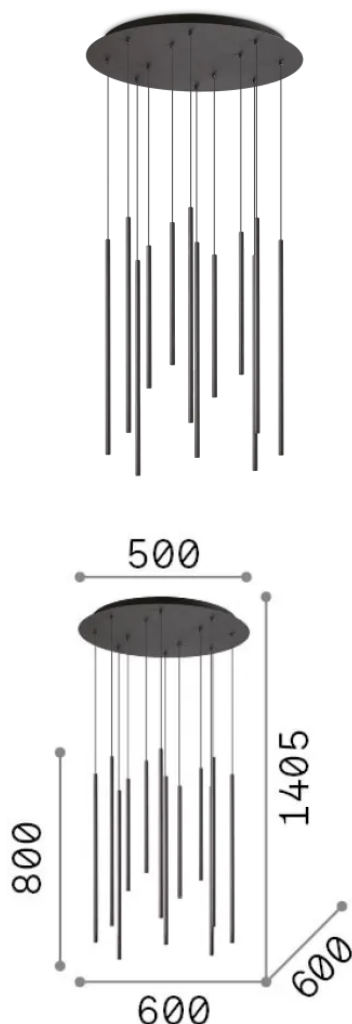

## Intérieur - Suspensions

Ean	8021696263434
Article	LOOK LED SP12 ROUND DROP D16 ON-OFF NE 3000K
Installation	Suspensions
Garantie	5 years
Poids brut	10.4 kg
Le volume	0.059771 m <sup>3</sup>

## Informations sur la source

Source intégrée	-
Source remplaçable	No
la puissance	LED 19 W
Émissions	-
Consommation maximale	-
Caractéristiques LED	LED SMD
CCT LED	3000 K
Durée LED (t. 25°C)	20 h
CRI	> 90
SDCM	3
Angle de faisceau lumineux	45°
Flux du faisceau lumineux	1850 lm
Ampoule incluse	1
Recommander l'ampoule	LED INTEGRATO 1850Lm 3000K