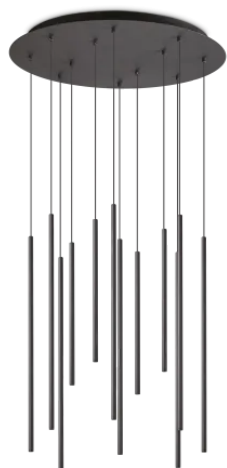

Informations générales

Intérieur - Suspensions

Ean	8021696341095
Article	LOOK LED SP12 ROUND DROP D16 ON-OFF NE 2700K
Installation	Suspensions
Garantie	5 years
Poids brut	10.4 kg
Le volume	0.059771 m ³

Info technique

Source intégrée	-
Source remplaçable	No
la puissance	LED 19 W
Émissions	-
Consommation maximale	-
Caractéristiques LED	LED SMD
CCT LED	2700 K
Durée LED (t. 25°C)	20 h
CRI	> 90
SDCM	3
Angle de faisceau lumineux	45°
Flux du faisceau lumineux	1750 lm
Ampoule incluse	1
Recommander l'ampoule	LED INTEGRATO 1750Lm 2700K