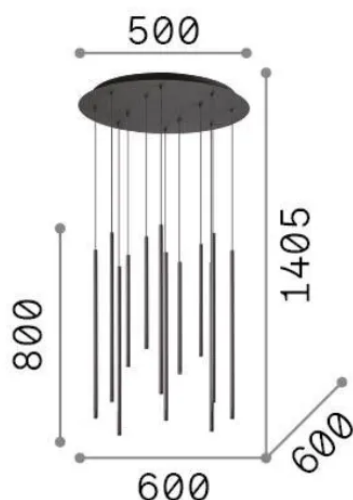

Informations générales

Intérieur - Suspensions

Ean	8021696341095
Article	LOOK LED SP12 ROUND DROP D16 ON-OFF NE 2700K
Installation	Suspensions
Garantie	5 years
Poids brut	10.4 kg
Le volume	0.059771 m ³

Info technique

Poids net	8.6 kg
Classe d'isolation	I
Indice de protection	IP20
Conformité	-
Température de fonctionnement	-
Dimmer	Non-dimmable
Puissance de sortie	220-240 V AC
Source de courant	-

Informations sur la source

Source intégrée	-
Source remplaçable	No
la puissance	LED 19 W
Émissions	-
Consommation maximale	-
Caractéristiques LED	LED SMD
CCT LED	2700 K
Durée LED (t. 25°C)	20 h
CRI	> 90
SDCM	3
Angle de faisceau lumineux	45°
Flux du faisceau lumineux	1750 lm
Ampoule incluse	1
Recommander l'ampoule	LED INTEGRATO 1750Lm 2700K