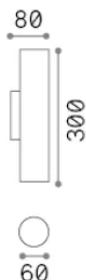

Informations générales

Intérieur - Appliques

Ean	8021696370163
Article	LOOK AP2 ROUND D60 H300 RAME
Installation	Appliques
Garantie	5 years
Poids brut	0.55 kg
Le volume	0.003491 m ³

Info technique

Poids net	0.45 kg
Classe d'isolation	II
Indice de protection	IP20
Conformité	-
Température de fonctionnement	-
Dimmer	Non-dimmable
Puissance de sortie	220-240 V AC
Source de courant	-

Informations sur la source

Source intégrée	-
Source remplaçable	No
la puissance	GU10 max2 x 28 W
Émissions	-
Consommation maximale	-
Caractéristiques LED	-
CCT LED	-
Durée LED (t. 25°C)	-
CRI	-
Angle de faisceau lumineux	-
Flux lumineux utile	-