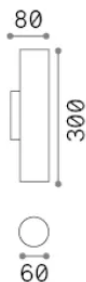

Informations générales

Intérieur - Appliques

Ean	8021696370125
Article	LOOK AP2 ROUND D60 H300 OTTONE
Installation	Appliques
Garantie	5 years
Poids brut	0.55 kg
Le volume	0.003491 m ³

Info technique

Poids net	0.45 kg
Classe d'isolation	II
Indice de protection	IP20
Conformité	-
Température de fonctionnement	-
Dimmer	Non-dimmable
Puissance de sortie	220-240 V AC
Source de courant	-

Informations sur la source

Source intégrée	-
Source remplaçable	No
la puissance	GU10 max2 x 28 W
Émissions	-
Consommation maximale	-
Caractéristiques LED	-
CCT LED	-
Durée LED (t. 25°C)	-
CRI	-
Angle de faisceau lumineux	-
Flux lumineux utile	-