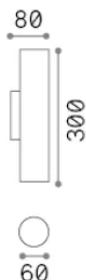

## Intérieur - Appliques

<b>Ean</b>	8021696370118
<b>Article</b>	LOOK AP2 ROUND D60 H300 NERO
<b>Installation</b>	Appliques
<b>Garantie</b>	5 years
<b>Poids brut</b>	0.55 kg
<b>Le volume</b>	0.003491 m <sup>3</sup>