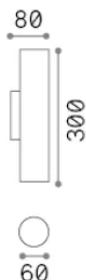

Informations générales

Intérieur - Appliques

Ean	8021696352961
Article	LOOK AP2 ROUND D60 H300 CROMO
Installation	Appliques
Garantie	5 years
Poids brut	0.55 kg
Le volume	0.003491 m ³

Info technique

Poids net	0.45 kg
Classe d'isolation	II
Indice de protection	IP20
Conformité	-
Température de fonctionnement	-
Dimmer	Non-dimmable
Puissance de sortie	220-240 V AC
Source de courant	-

Informations sur la source

Source intégrée	-
Source remplaçable	No
la puissance	GU10 max2 x 28 W
Émissions	-
Consommation maximale	-
Caractéristiques LED	-
CCT LED	-
Durée LED (t. 25°C)	-
CRI	-
Angle de faisceau lumineux	-
Flux lumineux utile	-