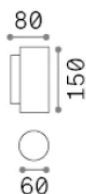

Informations générales

Intérieur - Appliques

Ean	8021696369990
Article	LOOK AP2 ROUND D60 H150 OTTONE
Installation	Appliques
Garantie	5 years
Poids brut	0.45 kg
Le volume	0.002499 m ³

Info technique

Poids net	0.35 kg
Classe d'isolation	II
Indice de protection	IP20
Conformité	-
Température de fonctionnement	-
Dimmer	Non-dimmable
Puissance de sortie	220-240 V AC
Source de courant	-

Informations sur la source

Source intégrée	-
Source remplaçable	No
la puissance	GU10 max2 x 28 W
Émissions	-
Consommation maximale	-
Caractéristiques LED	-
CCT LED	-
Durée LED (t. 25°C)	-
CRI	-
Angle de faisceau lumineux	-
Flux lumineux utile	-