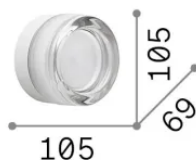

Informations générales

Intérieur - Appliques

Ean	8021696354651
Article	LOLLY AP1 TRASPARENTE
Installation	Appliques
Garantie	5 years
Poids brut	0.95 kg
Le volume	0.004325 m ³

Info technique

Poids net	0.8 kg
Classe d'isolation	II
Indice de protection	IP44
Conformité	-
Température de fonctionnement	-
Dimmer	Non-dimmable
Puissance de sortie	220-240 V AC
Source de courant	-

Informations sur la source

Source intégrée	-
Source remplaçable	No
la puissance	GX53 max 1 x 9 W
Émissions	-
Consommation maximale	-
Ampoule incluse	1
Recommander l'ampoule	EAN 8021696123936