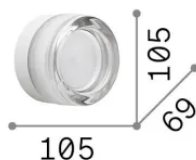

Informations sur la source

Source intégrée	-
Source remplaçable	No
la puissance	GX53 max 1 x 9 W
Émissions	-
Consommation maximale	-
Ampoule incluse	1
Recommander l'ampoule	EAN 8021696123936