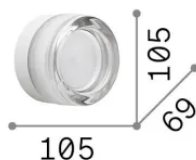

Informations générales

Intérieur - Appliques

Ean	8021696354637
Article	LOLLY AP1 AMBRA
Installation	Appliques
Garantie	5 years
Poids brut	0.95 kg
Le volume	0.004325 m ³

Info technique

Poids net	0.8 kg
Classe d'isolation	II
Indice de protection	IP44
Conformité	-
Température de fonctionnement	-
Dimmer	Non-dimmable
Puissance de sortie	220-240 V AC
Source de courant	-

Informations sur la source

Source intégrée	-
Source remplaçable	No
la puissance	GX53 max 1 x 9 W
Émissions	-
Consommation maximale	-
Ampoule incluse	1
Recommander l'ampoule	EAN 8021696123936