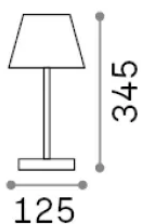

Informations sur la source

Source intégrée	Integrated LED module
Source remplaçable	No
la puissance	LED 1,8 W
Émissions	Direct
Consommation maximale	max 1,8 W
Caractéristiques LED	LED SMD
CCT LED	3000 K
Durée LED (t. 25°C)	25000 h
CRI	> 90
SDCM	3
Flux du faisceau lumineux	200 lm
Flux lumineux utile	60 lm
Risque photobiologique	EXEMPT
Alimentation de secours	< 0.50 W